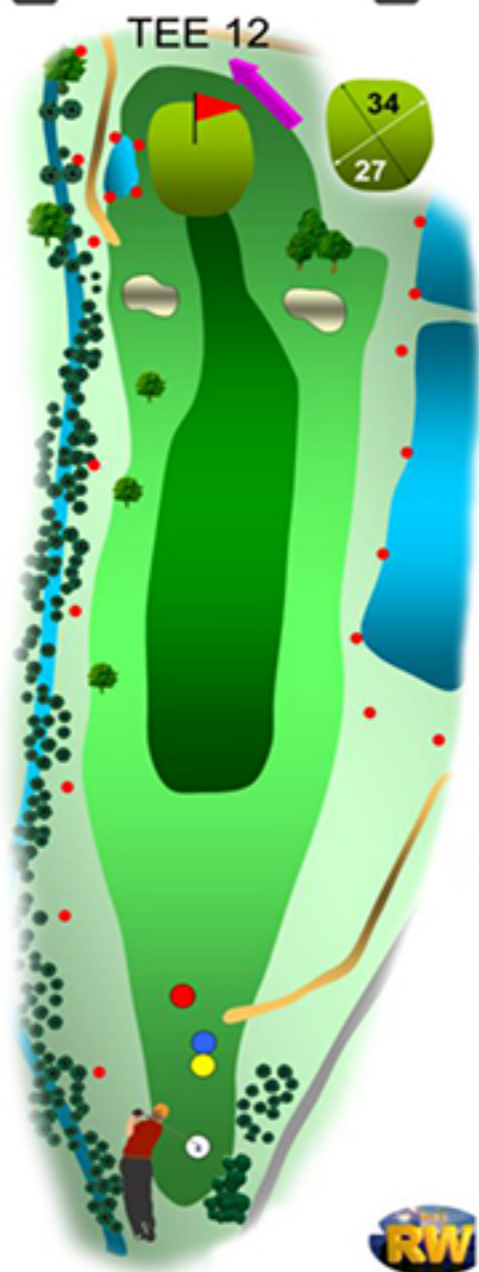

11	HCP PAR LOCH	 GOLF CLUB HERRNHOF	204
			187
			187
3			170
8			

Ein sehr langes Par 3 mit seitlichem Wasser links und rechts der Spielbahn. Sandbunker und Wasserhindernis erschweren das direkte Anspielen des Grüns.