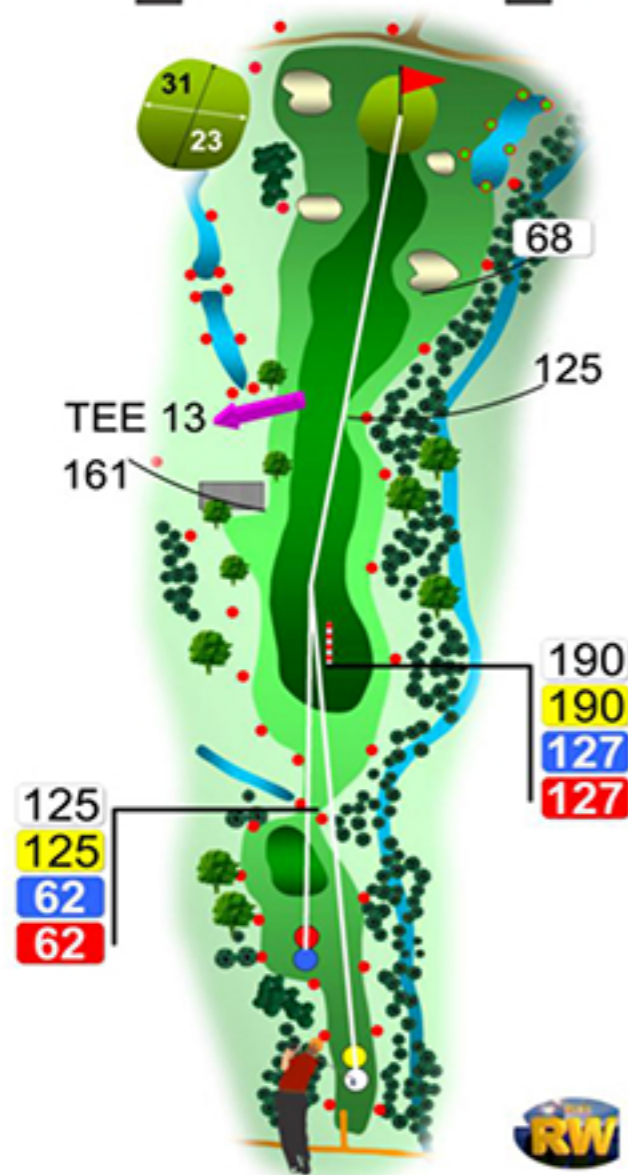

12	HCP PAR LOCH		GOLF CLUB HERRNHOF	DISTANZ IN METER	436
5					436
2					373
					373

Die Bahn der Bahnen. Hier wird auch Könnern alles abverlangt. Die Landezone des Abschlags ist im rechten Teil der Spielbahn nicht einsehbar. Um so größer ist die Freude, wenn Sie den Fairway Drive zwischen die Bunker spielen spielen um das Grün angreifen zu können.