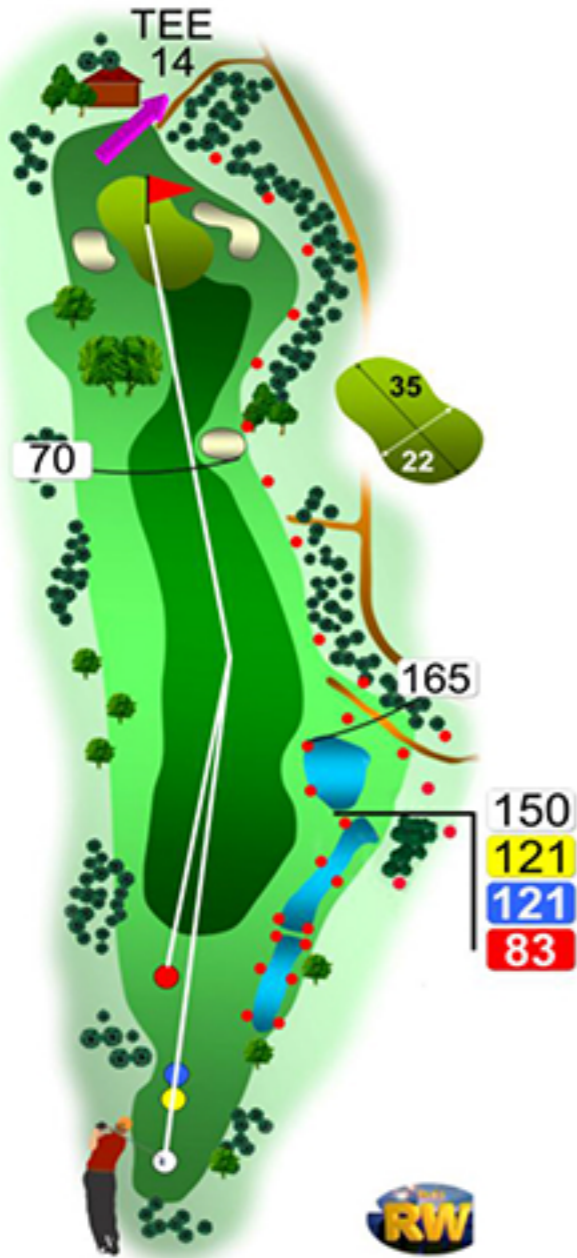

# 13

HCP PAR LOCH

  
GOLF CLUB  
HERRNHOF

4

6

DISTANZ IN METER

342

313

313

275

In der Landezone des Abschlags hängt die Bahn leicht nach rechts in Richtung Teich. Zwei große Bäume und Sandbunker schützen das das höher liegende Grün.