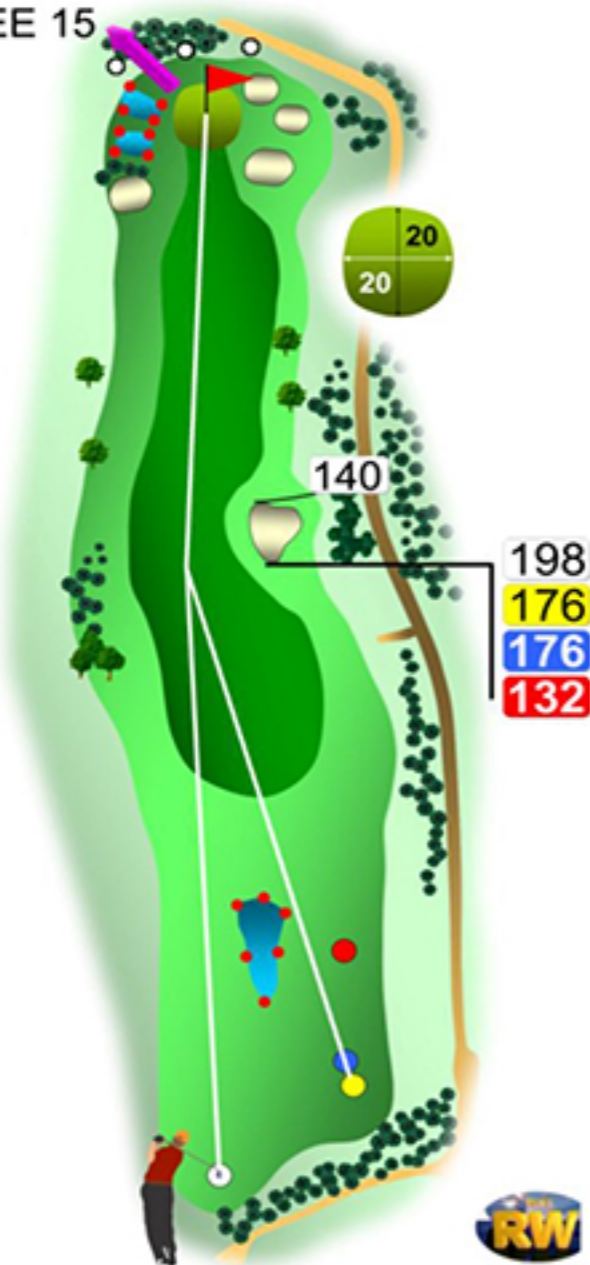

**14** HCP PAR LOCH

4  
12

**GOLF CLUB HERRNHOF**

DISTANZ IN METER

367
345
345
301

TEE 15

Genießen Sie die Aussicht auf Neumarkt, Burgruine Wolfstein und Mariahilfberg. Sie schlagen vom höchsten Punkt unseres Platzes ab. Vorsicht das Grün ist von Sandbunkern und Feuchtbiotopen geschützt.