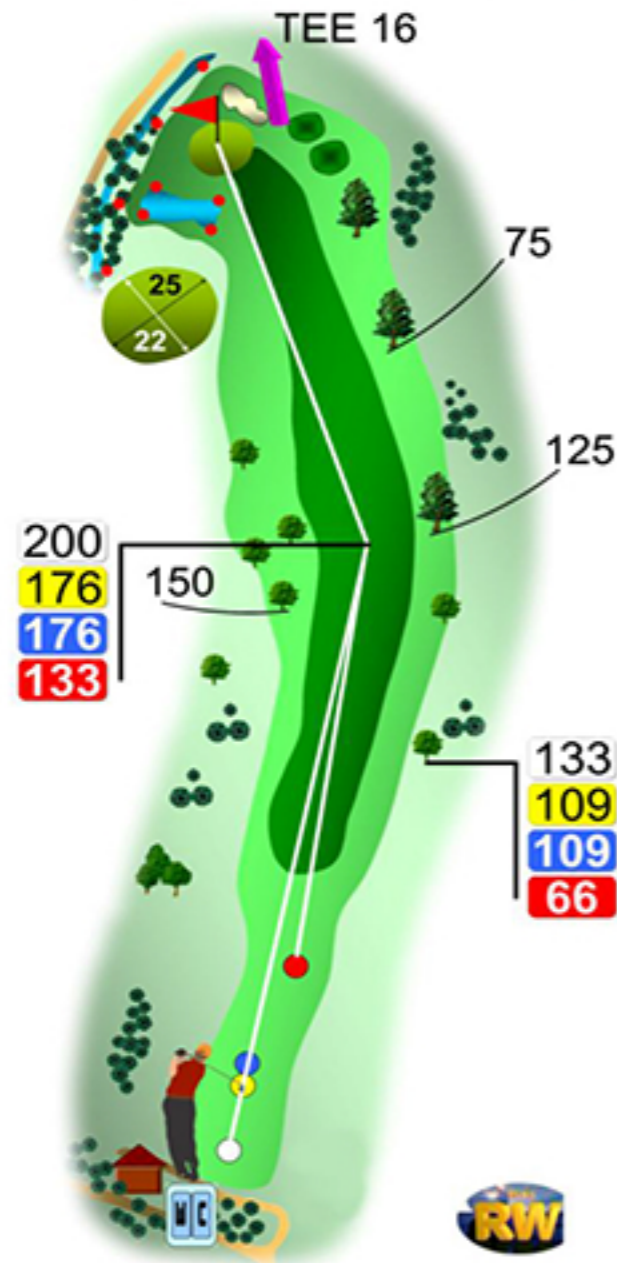

15	HCP PAR LOCH		GOLF CLUB HERRNHOF	DISTANZ IN METER	347
					323
					323
4					280
14					

Zwei lange und präzise Schläge sollten es schon sein, um auf einem der schwierigsten Grüns unseres Platzes zu landen. Naturfreunde werden sich an dem Biotop am Grün erfreuen.