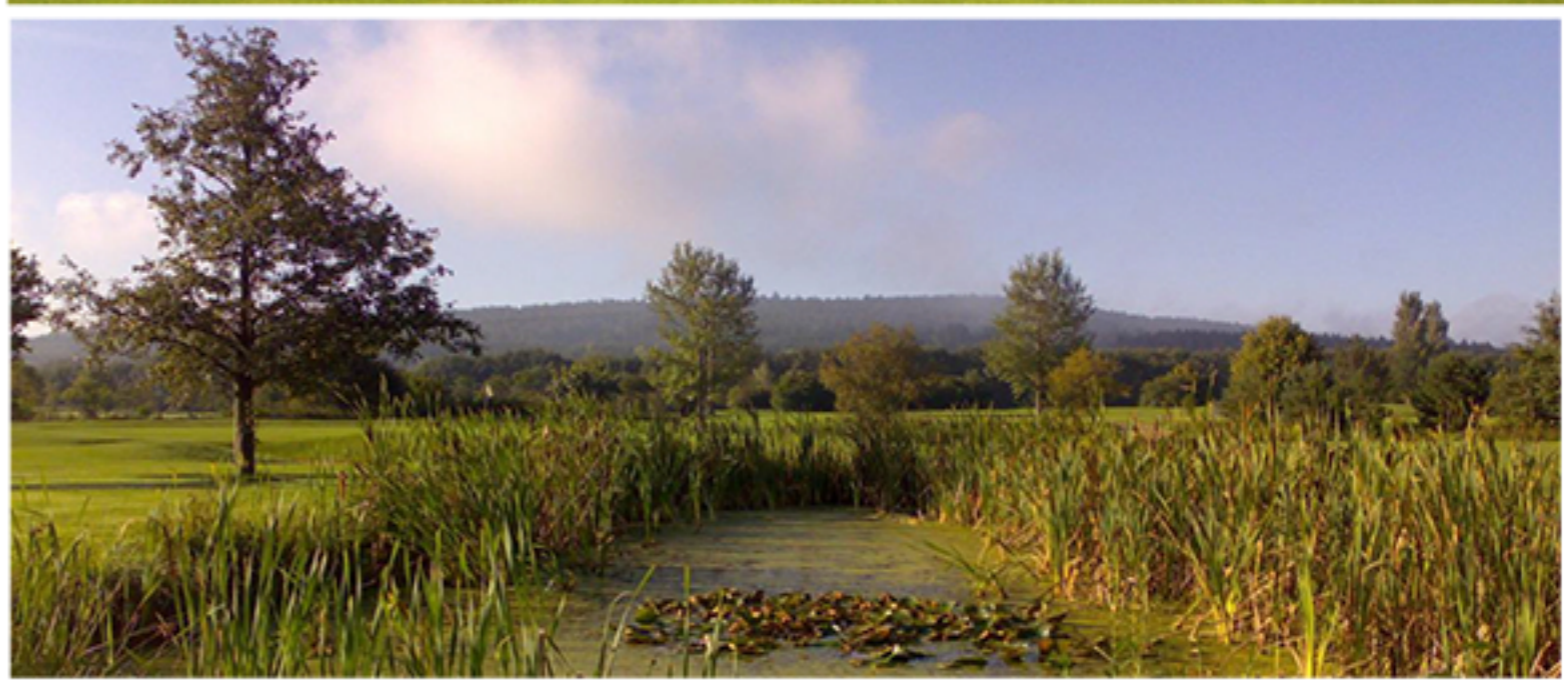

2	HCP PAR LOCH	 GOLF CLUB HERRNHOF	141
3			131
13			131
			DISTANZ IN METER
			108

Sie spielen von einer Hanglage auf das Grün. Doch lassen Sie sich nicht täuschen. Spielen Sie lieber zu kurz als zu lang, denn um das Grün lauern Biotop und Bunker.