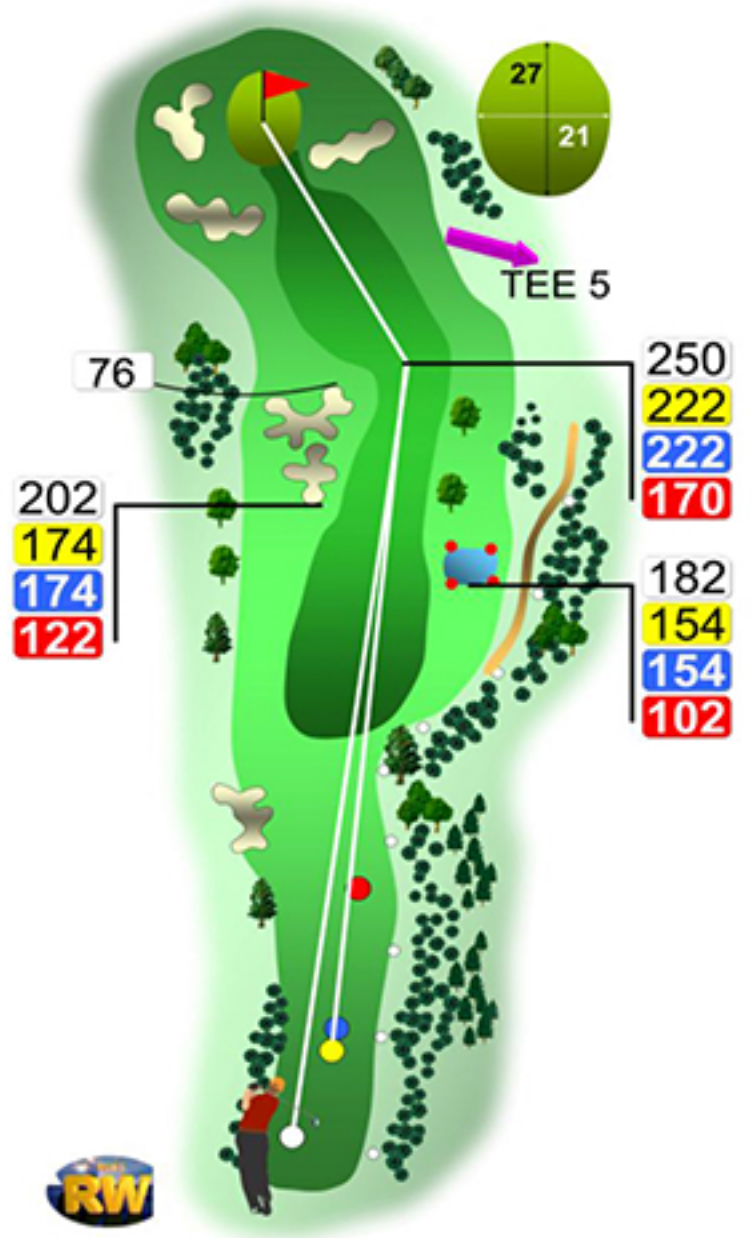

4	HCP PAR LOCH		GOLF CLUB HERRNHOF	DISTANZ IN METER	355
4					307
15					307
					255

Bevor Sie abschlagen genießen Sie den Blick auf Neumarkt.

Ein konzentrierter Abschlag ist hier gefragt. Wenn der gelingt, ist das Grün greifbar nahe. Die Birdie Chance ist hier immer gegeben.