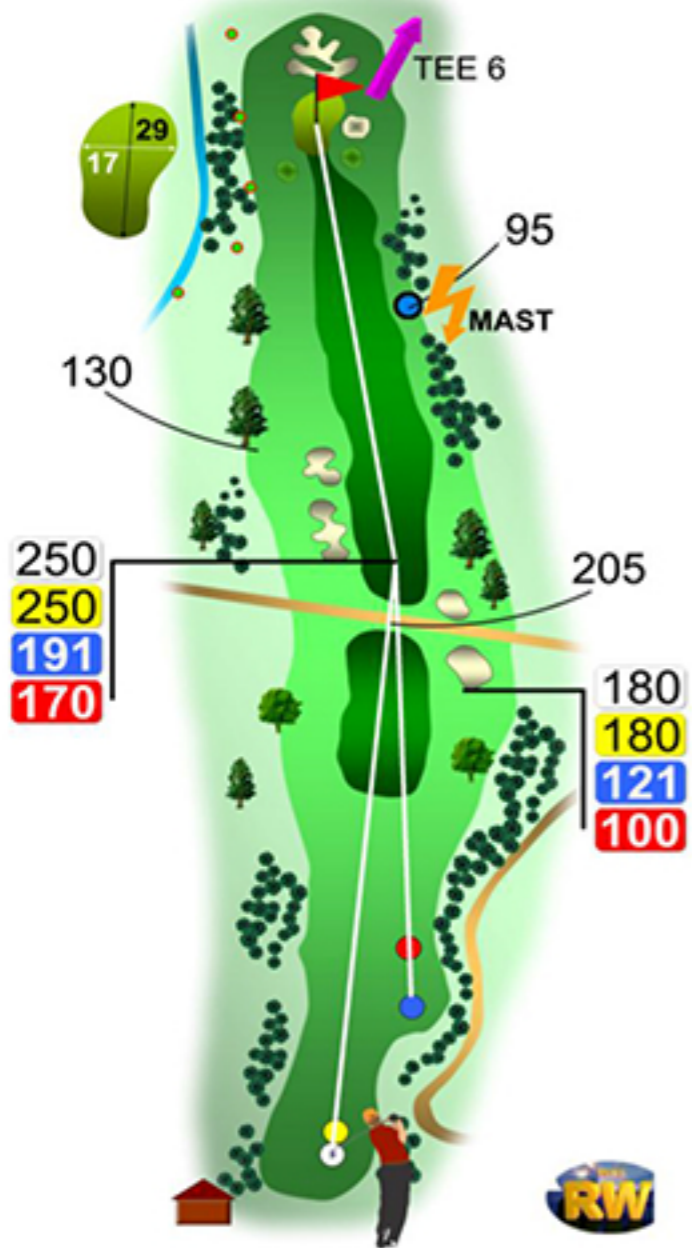

5	HCP PAR LOCH	 GOLF CLUB HERRNHOF	441
5			441
11			382
			361

**Einfaches Par 5. Bleiben Sie mit Ihren Schlägen auf der Spielbahnmitte.
Bunker und Feuchtbiotop links verhindern das einfache Anspielen des Grüns..**