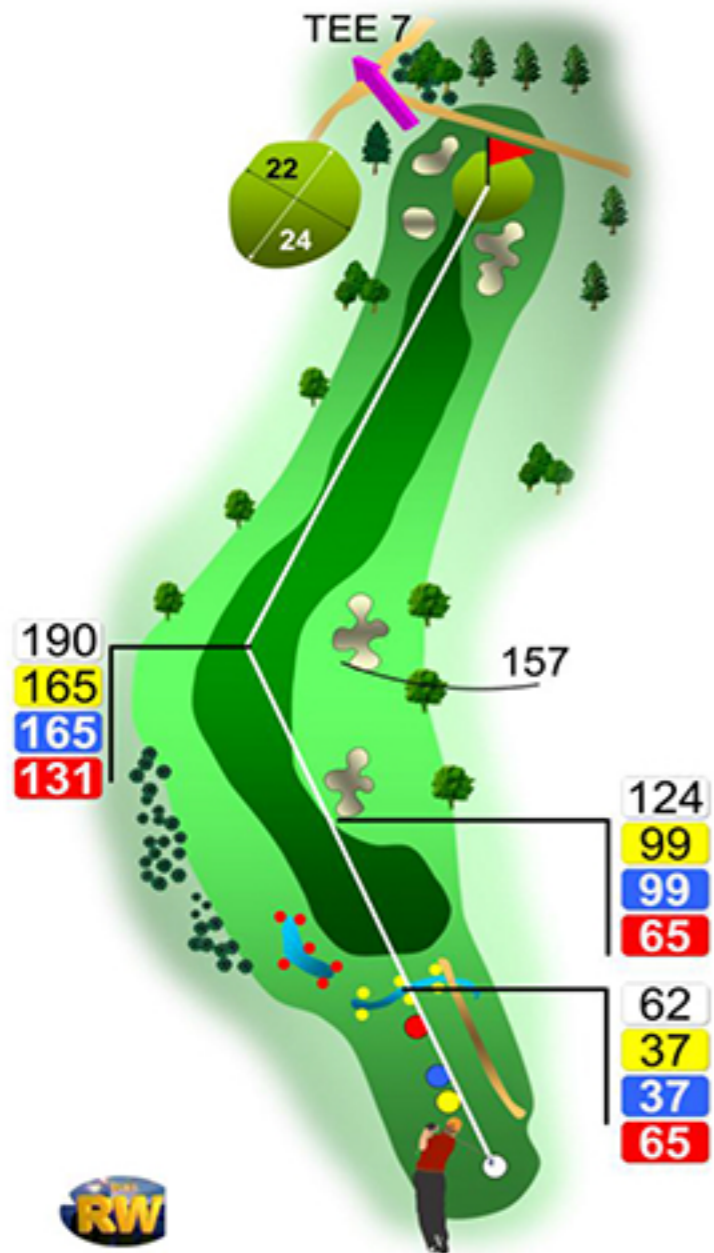

<b>6</b>	HCP PAR LOCH	 <b>GOLF CLUB HERRNHOF</b>	364
4			339
7			305

DISTANZ IN METER

Taktisches Spiel ist hier gefragt. Sowohl die Bunkerlandschaft in der Landezone nach dem Abschlag, als auch der lange Sandbunker rechts vom Grün verlangen auch dem erfahrenen Golfer einiges ab..