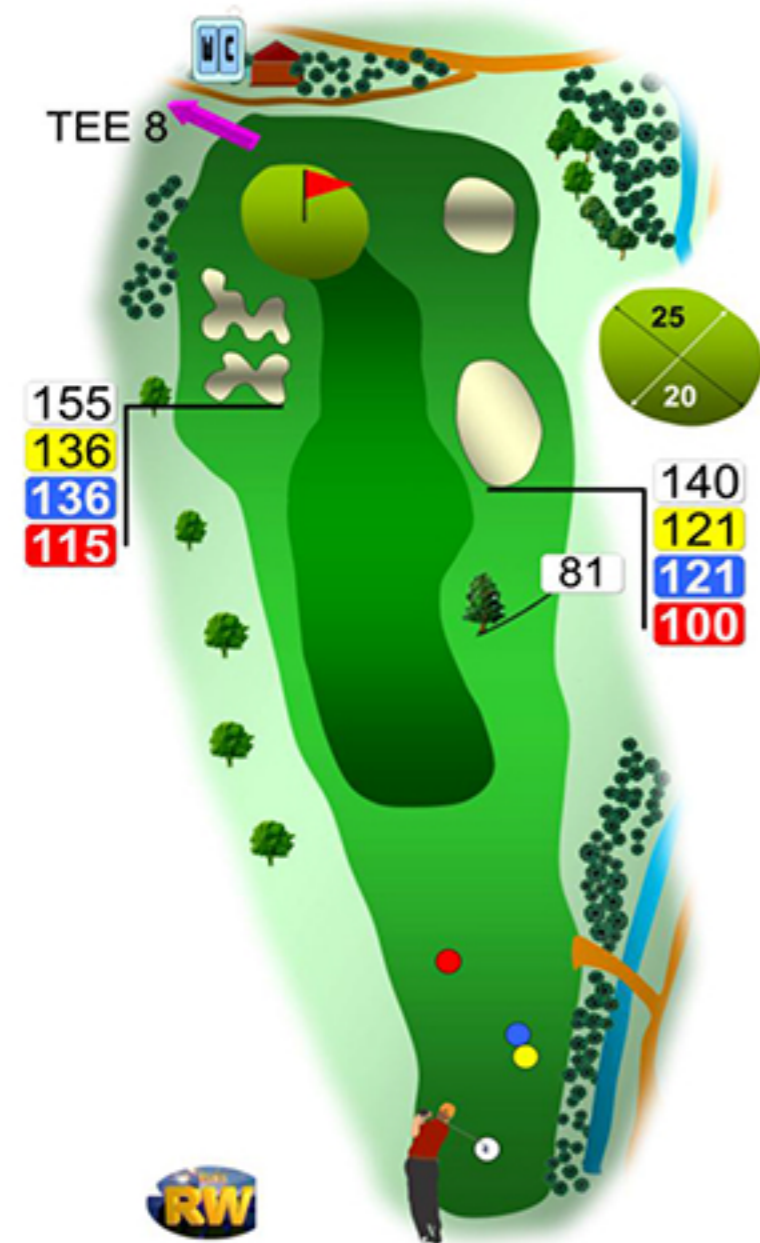

7	HCP PAR LOCH	 GOLF CLUB HERRNHOF	190
3			171
9			150

Ein langes Par 3, leicht ansteigend.  
 Zwei kurz aufeinander folgende Sandbunker links vor dem Grün erschweren das direkte Anspielen.  
 Es ist keine Schande hier ein Bogey zu spielen.